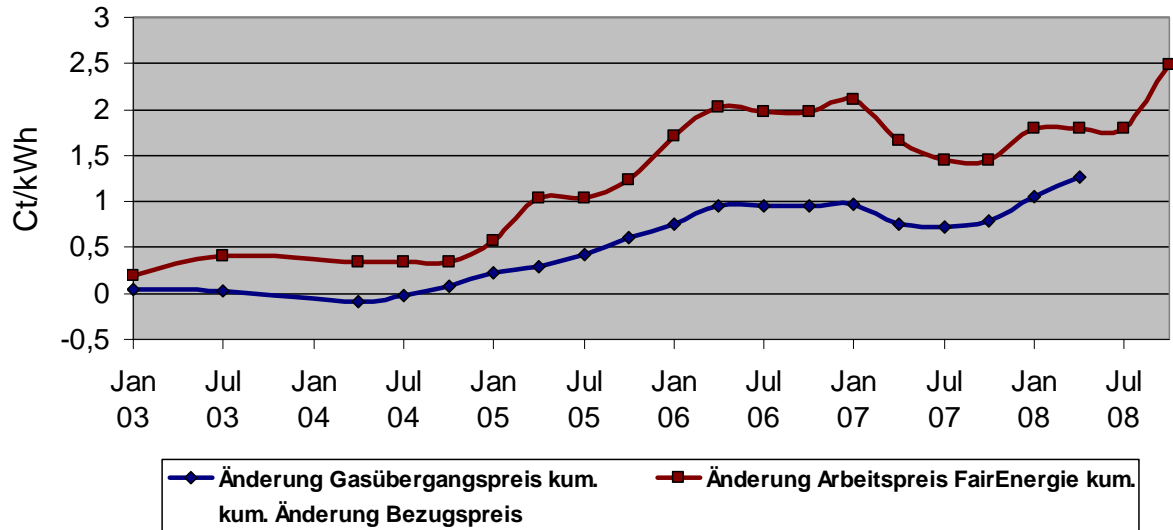

Preisentwicklung FairEnergie seit 01/2003 (Tarif G2)

Prozentuale Preisentwicklung der FairEnergie seit 01/2003 (Tarif G2)